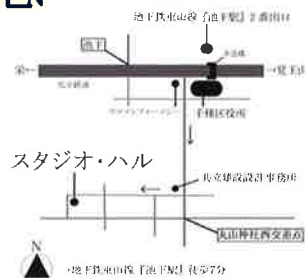

チケット取扱い 芸文プレイガイド TEL 052-972-0430
ドルチェ楽器名古屋店 TEL 050-5807-3564

Program
M.ダマーズ : ロンド(クラリネット 2 重奏)
F.プーランク : 2本のクラリネットのためのソナタ
K.ベールマン :
2本のクラリネットのための二重協奏曲
他

Piano 長谷部 沙恵

※車、自転車でお越しのお客様へ
5分程度、駐輪スペースをご用意しております。公共交通機関で
お越しの際は、近隣の有料駐車場、駐輪場をご利用下さい。