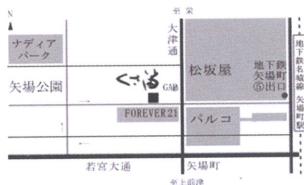

overlap

2019/7/3 水 - 7/8 月

11:00-18:30 (最終日17:00)

大見真里佳 / 加藤由佳 / 澤田悠香 / 三井里花 / 三柳有輝

ギャラリー 

〒460-0008 名古屋市中区栄3-27-22 kuze bldg.3F
TEL : 052-262-2335 ※駐車場はありません
<http://www.juno.dti.ne.jp/~kusabue/>

矢場町駅⑤出口より西へ徒歩3分。
FOREVER21北側出入口のすぐ前。