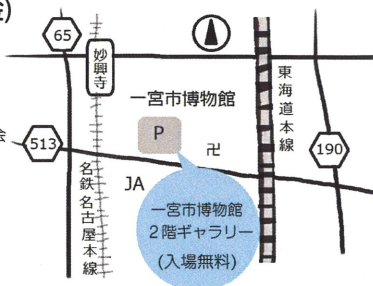

あいちトリエンナーレ2019パートナーシップ事業

主催 Cafe ふろーりす

花水木の会

HOSHINO MAYU

NAKAMURA MEGUMI

森恵

MORI MEGUMI

YUASA MANAMI

2019年9月19日(木)~10月4日(金)

10:00~17:00 (最終日は16:00まで)

休館日 9/24(火)、9/30(月)

後援：名古屋芸術大学

名古屋芸術大学美術デザイン同窓会

← 情の時代
あいち
トリエンナーレ
2019

パートナーシップ事業