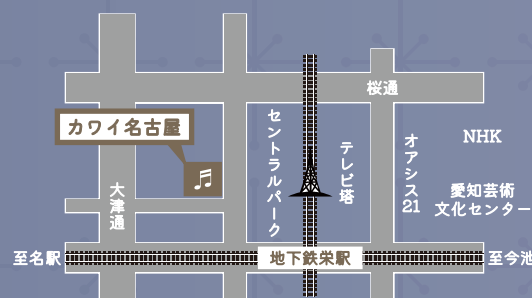

名古屋芸術大学

プロフェッショナルアーティストコース

2022 年度修了演奏会

2023 年 2 月 16 日 (木)

18:00 開場 / 18:30 開演

Bourrée

カワイ名古屋 コンサートサロン ブーレ

愛知県名古屋市中区錦 3-15-15 (CTV 錦ビル 2F)

Tel.052-962-3939

入場無料 / 要申込

入場の申込はこちらの QR コードよりお願いします。

名古屋市営地下鉄東山線・名城線「栄」駅 3 番出口より
北へ徒歩 1 分

Program

スケルツォ第 2 番 作品 31 / ショパン
Pf. 石橋理桜

ヴァイオリンソナタ第 8 番 作品 30-3 より第 1 楽章 / ベートーヴェン
Vn. 村瀬芽吹 Pf. 石橋理桜

巡礼の年 第 1 年「スイス」より第 6 番オーベルマンの谷 / リスト
Pf. 棚澤実尋