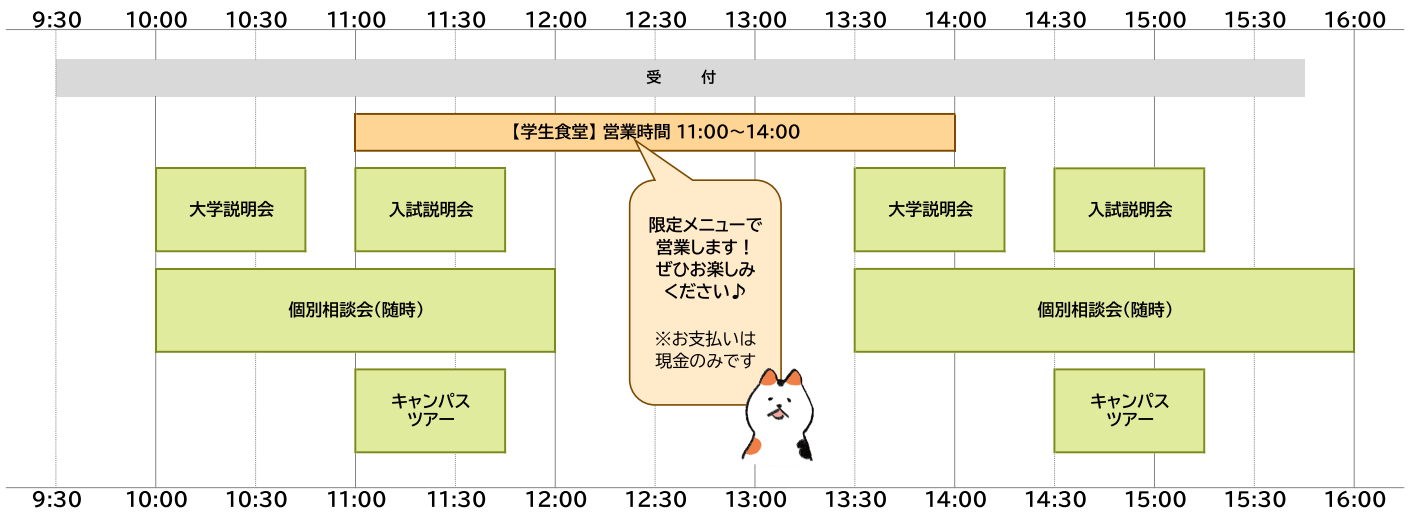

キャンパス開放DAY

■2024年5月11日(土)タイムスケジュール

※プログラムは都合により変更となる場合がございますので予めご了承ください。

| | | |
|-------------------------------|--|---|
| 受付 | <p>キャンパスマップや最新の資料などをお渡します。ご来場になりましたら、まず受付までお越しください。</p> <p><東キャンパス>1号館1階ロビー <西キャンパス>B棟～G棟間1階</p> | 9:30～15:45 |
| <p>＼初めての方にオススメ／ 大学説明会</p> | <p>名古屋芸術大学についての全体説明会です。学部・領域・コースや特徴などを紹介します。</p> | <p>①10:00～10:50 ②13:30～14:20</p> |
| <p>＼受験生にオススメ／ 入試説明会</p> | <p>2025年度入学試験のスケジュールや試験科目などを中心に、入試全体の概要を解説します。</p> | <p>①11:00～11:50 ②14:30～15:20</p> |
| 個別相談会 | <p>広報部スタッフによる個別相談会です。授業内容や学生生活、入試について何でもご相談ください。</p> | <p>午前 10:00～12:00 *最終受付時刻11:45</p> <p>午後 13:30～16:00 *最終受付時刻15:45</p> |
| キャンパスツアー | <p>学生スタッフがご案内します。実際に自分の目で学内を見学して、入学後のキャンパスライフをイメージしましょう！</p> <p>※キャンパス内はツアー時間外でもご自由にご見学いただけます</p> | <p>①11:00～11:50 ②14:30～15:20</p> |