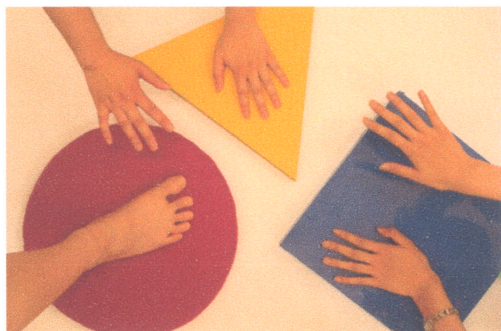

いろいろな●▲■

いろいろな素材でできた●・▲・■を、踏んで、触って、感じてみます。

足や手、肌で直接かたちを感じながら、普段とはちょっと違った空間で、元永定正さんの絵本を楽しめます。

ワークショップ

いろとかたちの プラネタリウム

まっくらな世界に、いろとかたちを生み出そう！
みんなでいろとかたちのプラネタリウムをつくります。
最後は中に入り、いろとかたちを楽しみます。

日時：8月19日（日）、9月15日（土）

午前の部 10：30～12：00

午後の部 14：00～15：30

講師：小栗里奈、坂田樹（名古屋芸術大学デザイン学部）

参加費：200円（観覧料は別途必要）

定員：各部、先着10名（小学校低学年以下は保護者同伴）

7月15日（日）より電話受付（要申込）

申込先：052-401-3881 まで