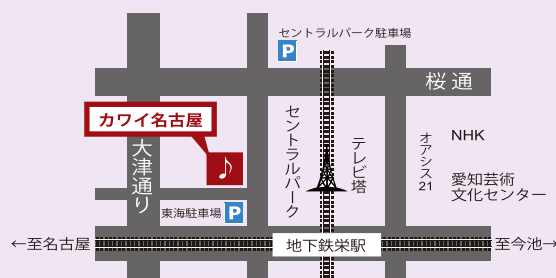

※申し込みをされた方には整理券を郵送いたします。

2021年 2月 16日(火)

17:30 開演 (17:00 開場)

カワイ名古屋コンサートサロン “ブーレ”

入場無料 (全自由席) 事前申込制

お問合せ：名古屋芸術大学演奏会担当 Tel.0568-24-5141

地下鉄名城線・東山線『栄』駅3番出口すぐそば  
名古屋市中区錦 3-15-15 Tel.052-962-3939