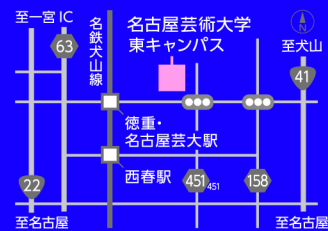

変身展

METAMORPHOSE

2026.4.17 FRI - 4.22 WED
Art & Design Center East

12:15-18:00 (最終日は17:00まで)
入場無料 / 日曜休館

デザイン領域イラストレーションコース4年 / 加藤萌音

〒481-8503
愛知県北名古屋市熊之庄古井281
名古屋芸術大学東キャンパス内

名鉄犬山線「徳重・名古屋芸大駅」下車、
東へ徒歩8分。6号館1階へお越しください。

NAGOYA UNIVERSITY OF THE ARTS
Art & Design Center