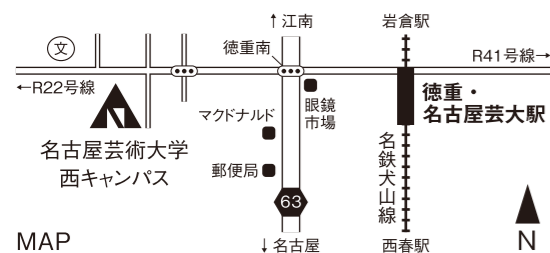

第51回 名古屋芸術大学卒業・修了制作展

2024年 2月16日(金) から 25日(日)まで
時間:10時 - 平日17時、土・日・祝18時まで

WEB卒展も同時開催

卒業・修了制作展全会場を
WEB上でご覧いただけます

卒展公式 HP <http://meigei-sotsuten.jp>

アンケートに答えて、 オリジナルステッカーをゲット

卒業・修了制作展会場内ではご来場の方へアンケートを実施しております。
参加いただきました皆様にはオリジナルステッカーをプレゼント！
ぜひ、ご参加ください！

ご来場にあたって皆様へのお願い

●展示会場の作品は撮影可となっておりますが、一部不可の作品がありますのでご注意ください。●学生または他来場者への迷惑になる行為は固くお断りします。●学生個人の(顔写真等)個人情報を聞き出す行為、追いかけ行為、勧誘、プレゼント渡し等、迷惑行為と本学が判断する場合には、やむを得ず大学敷地内から退去していただく場合がございます。

お問い合わせ

名古屋芸術大学
TEL 0568-24-0325 (代)
FAX 0568-24-0326
www.nua.ac.jp

アクセス

名古屋芸術大学 西キャンパス
〒481-8535 愛知県
北名古屋市徳重西沼 65 番地
TEL 0568-24-0325

詳細な地図は、卒展公式 HP をご覧ください
meigei-sotsuten.jp

MAP

名鉄犬山線「徳重・名古屋芸大」駅下車、西へ徒歩 13 分
駐車場には限りがありますので、乗り合わせいただくなどご協力をお願いいたします