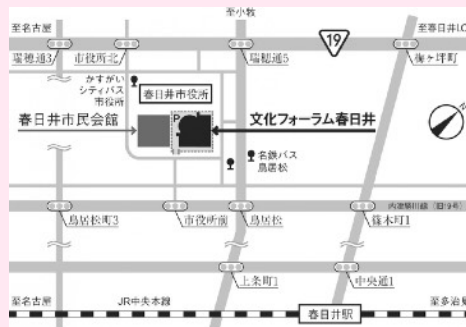

詳しくはこちら →

オフィシャルblog

会場アクセス

ソ・ネ・お・お・ぞ・ね ソ・ネ・ホール

〒462-0810 愛知県名古屋市中区北山田2丁目11-62
大曾根住宅1棟1F

- ・JR中央線・地下鉄名城線・名鉄瀬戸線「大曾根」駅900m
- ・地下鉄名城線・地下鉄上飯田線「平安通」駅900m
- ・名鉄小牧線「上飯田」駅1.1km

※お車は近隣コインパーキングをご利用下さい。

文化フォーラム春日井 視聴覚ホール

〒486-0844 愛知県春日井市鳥居松町5丁目44番地

- ・JR中央本線「春日井駅」北口より
- ・名鉄バス「鳥居松」西へ徒歩2分
- ・北へ徒歩約20分

※駐車場に限りがありますので、できるだけ公共交通機関又は乗り合わせでご来場ください。

ご協力をお願いいたします

新型コロナウイルス

予防対策実施中