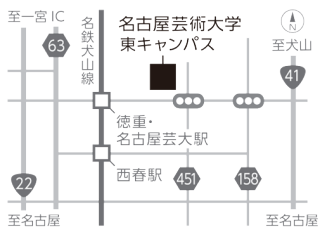

# 展示展

2026年5/8 fri ~ 5/13 wed  
(日曜日閉館)

12:15 ————— 18:00  
(最終日は17:00)

Art & Design Center East

NAGOYA UNIVERSITY OF THE ARTS

Art & Design Center

名鉄犬山線「徳重・名古屋芸大駅」下車、  
東へ徒歩8分。6号館1階へお越しください。