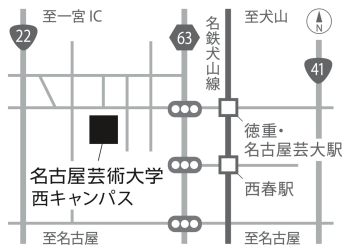

杉江孝介

鶴田琴乃

姫宮里音

NAGOYA UNIVERSITY OF THE ARTS
Art & Design Center

境界 20歳の狭間

イラストレーションコース3年グループ展

2026 5/29 fri — 6/3 wed

12:15 ————— 18:00

(最終日は17:00)

Art&Design Center West Gallery BE

 NAGOYA UNIVERSITY OF THE ARTS
Art & Design Center

名鉄犬山線「徳重・名古屋芸大駅」下車、
西へ徒歩13分。