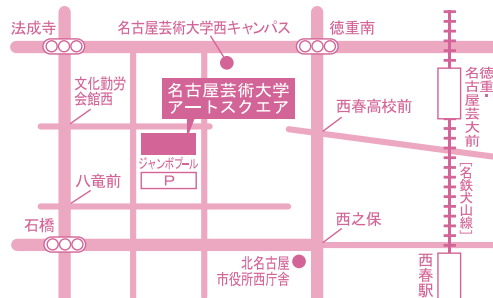

問い合わせ…nua2020.am@gmail.com

※ご参加の可否は、お申し込み後1週間以内を目処にご連絡いたします。

※昼食は各自でご用意をお願いします。

託児サービスのお申し込み

コンサート「トムとジェリーがやって来た！」の開場から終演まで、1歳児～2歳児のお子様を、資格を持った保育士と名古屋芸術大学人間発達学部の教員及び学生がお預かりします。

時間…14:30～16:30

場所…名古屋芸術大学アートスクエア内の和室（1階）

料金…無料

対象…1歳児～2歳児

定員…5名（先着順。定員になり次第受付終了。）

申込…右のQRコードからお申し込みをお願いします。

申し込みはこちらのQRコードから

※お預けいただけるかどうかについては、お申し込み後、1週間以内を目処にご連絡いたします。お預けいただける場合、事前に当日の持ち物等のご連絡を差し上げます。

アクセス

名古屋芸術大学アートスクエア
（北名古屋市文化勤労会館）
北名古屋市法成寺蔵花60番地