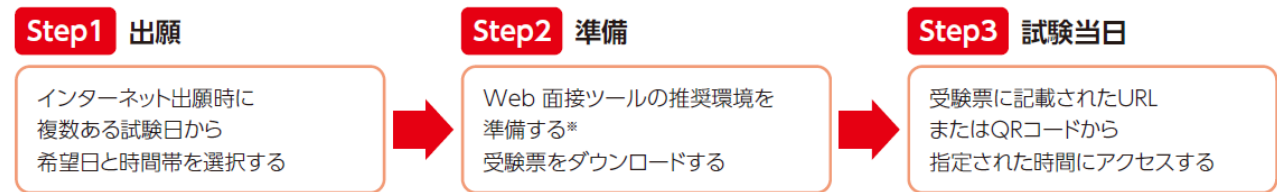

「オンライン・イブニング入試」について

1 オンライン・イブニング入試とは

総合型選抜 1 期、2 期において、平日(月～金曜日)17 時～21 時の時間帯で希望の日時を選択してオンライン(Web 面接ツール)で受験できる入学試験です。

2 オンライン・イブニング入試のながれ

3 Web 面接ツールについて (接続チェック)

Web 面接ツールは「インタビューメーカーlite」の「Web 面接」を使用します。

「操作マニュアル」「事前の接続チェック」は次のサイトでご確認ください。

(インタビューメーカーlite) <https://im-lite-ac.zendesk.com/hc/ja>

4 試験当日の流れ

- (1) 入室時間 5 分前までに、受験票記載の URL または QR コードから Web 面接ツールにアクセスし、「推奨環境」の確認、「動作環境テスト」実施のうえ、「待機画面」に進んでください。
- (2) 入室時間 1 分前までに「入室する」ボタンを押し、「接続準備中です」画面の状態でご待機してください。
- (3) 入室時間に面接画面に切り替わりますので、説明担当者の指示に従って試験を受けてください。
- (4) すべての試験が終わり、説明担当者が Web 面接ツールを終了すると**試験終了**となります。

5 推奨環境について

【 パソコンでの実施の場合 】

ご利用端末	OS	Web ブラウザ
Windows	Windows10 以上の最新版	Google Chrome または Firefox, Chromium 版 Microsoft Edge の最新版
Mac	macOS Mojave(10.14.5)以上の最新版	Google Chrome または Firefox, Safari の最新版

【 スマートフォンでの実施の場合 】

ご利用端末	OS	Web ブラウザ
iPhone 7 以降	iOS の最新版	Safari の最新版
Android	Android 7 以降	Google Chrome の最新版

【 通信速度・遅延に関して 】

- ・ 20Mbps (UP,Down それぞれ) 以上
- ・ 遅延 (レイテンシ) は 50ms 以内

※以上の環境であっても、回線が不安定な場合は接続に時間を要したり、途中で切断されてしまう可能性があります。