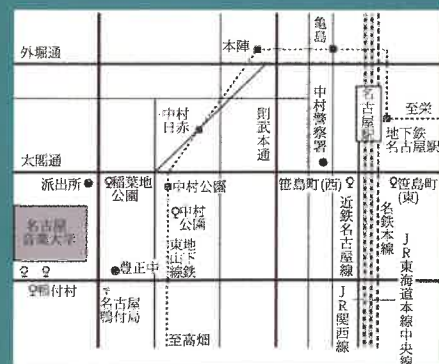

### 《販売、楽器展示》 (成徳館1Fロビー)

11:00am~5:30pm

JPC (Japan Percussion Center)

スティック、マレット、楽譜、  
CD、小物楽器等の販売

コマキ通商 レフィーマ製品等の展示

サタケドラムショップ

打楽器調整、修理、ヘッド交換等

こおろぎ 新製品展示

エスペランサ(小森喜芳)

手作りカシシの展示

協賛各社 各種カタログ紹介

(予定)

### 《会場のご案内》

名古屋音楽大学  
名古屋市中村区稲葉地町7丁目1

バス停「笹島町」から市バス栄24号系統  
「稲西車庫」行きで15分、「鴨付町」下車すぐ。  
地下鉄東山線「高畑」行きで7分、「中村公園」下車。  
中村公園バスターミナルから市バス中村13号系統  
「稲西車庫」行きで5分、「鴨付町」下車すぐ。  
※会場に駐車場はございません。公共交通機関を  
お使いください。