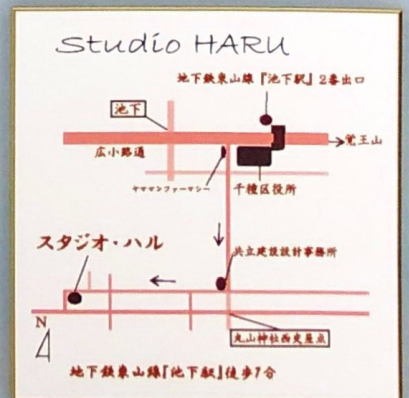

シューベルト: 岩の上の羊飼い Op.129/D.965

シュポア: クラリネット協奏曲第2番 Op.57より

シュポア: 6つの歌 Op.103

一般 ¥3000

高校生以下 ¥2500

スタジオ・ハル

千種区春岡1-25-1 052-752-2650

【ご予約・お問い合わせ】 musicadolce.cl@gmail.com