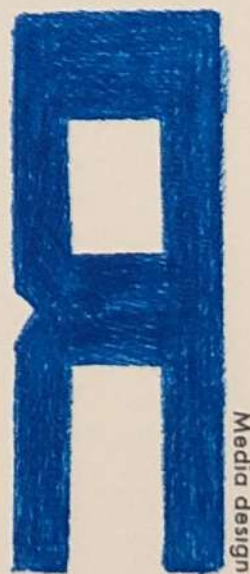

1/11(sat)-1/12(sun)

1/18(sat)-1/19(sun)

10:00-16:00

REVIEW 2020

NAGOYA UNIVERSITY OF THE ARTS

Design by Nishikawa Mai

西春
料金後納郵便

POST CARD